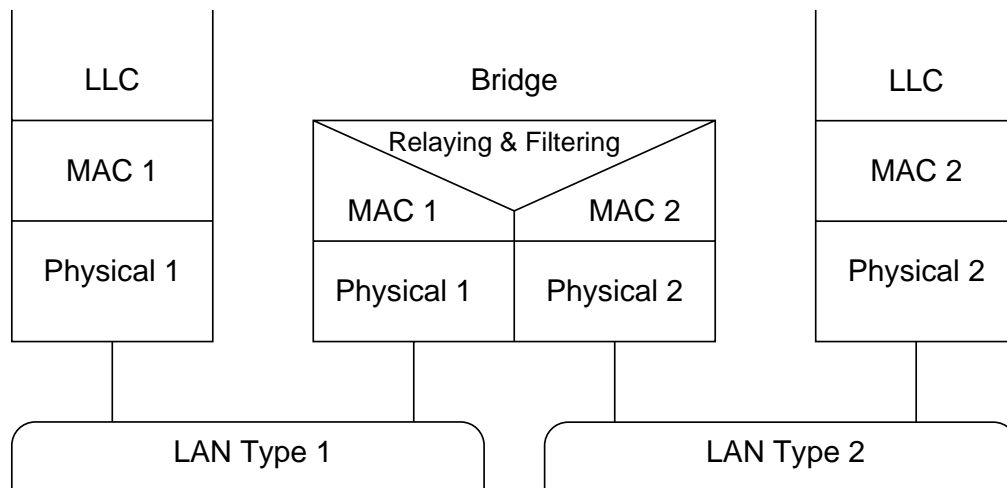

Handout zu Netzmanagement - Versuch 3

OSI-Management

OSI-Domänenbegriff

OSI-Funktionsmodell

CMIS: Common Management Information Service

SMF: Systems Management Function

SMFA: Systems Management Functional Area

Kopplungselemente in der LAN- / Internetwelt

- Repeater, Sternkoppler, Hub
- Bridge, Switch
- Router
- Smart/Intelligent Hub
- Gateway

LAN- / Ethernet-Switches

- Multiport Bridges
- leistungsfähige Backplane
- Durchschaltvarianten:
 - cut-through
 - store-and-forward
- unterschiedliche Datenraten pro Port möglich
- werden zunehmend anstatt Repeater eingesetzt

Übertragungsmedien