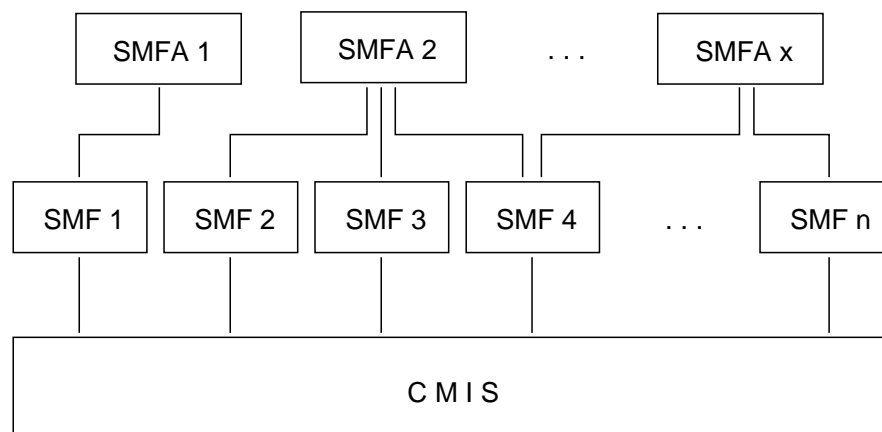

Handout zu Netzmanagement - Versuch 3

OSI-Management

OSI-Domänenbegriff

OSI-Funktionsmodell

CMIS: Common Management Information Service

SMF: Systems Management Function

SMFA: Systems Management Functional Area

Kopplungselemente in der LAN- / Internetwelt

- Repeater, Sternkoppler, Hub
- Bridge, Switch
- Router
- Smart/Intelligent Hub
- Gateway

LAN- / Ethernet-Switches

- Multiport Bridges
- leistungsfähige Backplane
- Durchschaltvarianten:
 - cut-through
 - store-and-forward
- unterschiedliche Datenraten pro Port möglich
- werden zunehmend anstatt Repeater eingesetzt

Übertragungsmedien